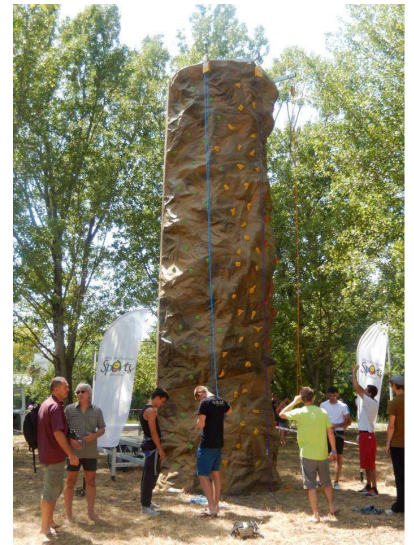

## ESCALADE SUR MUR MOBILE

Initiation à l'escalade sur une structure d'escalade mobile (S.A.E).

Cet atelier est encadré par un moniteur diplômé.

Village du Moulin clos

Vendredi et samedi

De 10 h à 12 h et de 14 h à 17 h